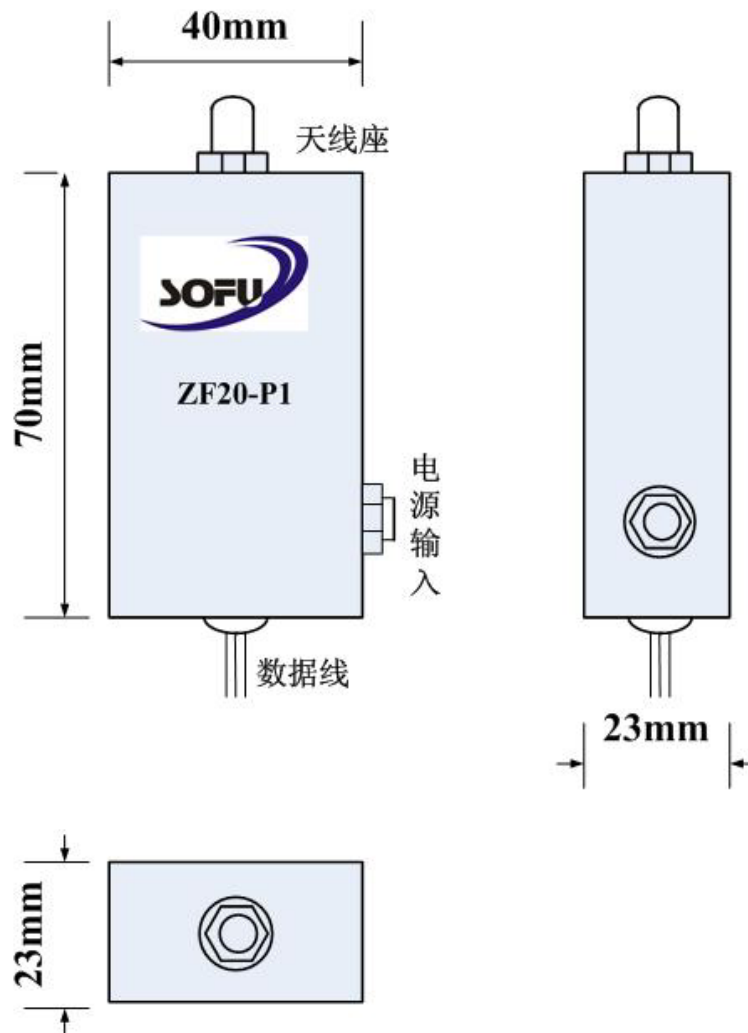

## ZF20-P1 使用说明书

外接电源供电接收终端

### ● 产品简介：

外接电源供电接收终端 ZF20-P1 可采用市电电源供电的一款产品，目的是为了满足不同需要稳压电源供电的客户需求。可内置无线数传模块无线接收数据。

### ● 产品特点：

1. 引出数据线可设备直接相连
2. 带5V稳压电源
3. 可内置本公司任一款无线数传模块
4. 可和与内置模块兼容的无线数传模块进行无线数据通信

- 5. PVC外壳
- 6. 外形尺寸：70\*40\*23mm（不含天线座）

图（一）接口与尺寸

**上海兆富通信技术有限公司**

地址：上海沪太路799号新慧谷科技园2号楼108室

电话：021-51822509 021-51822510 021-51822511